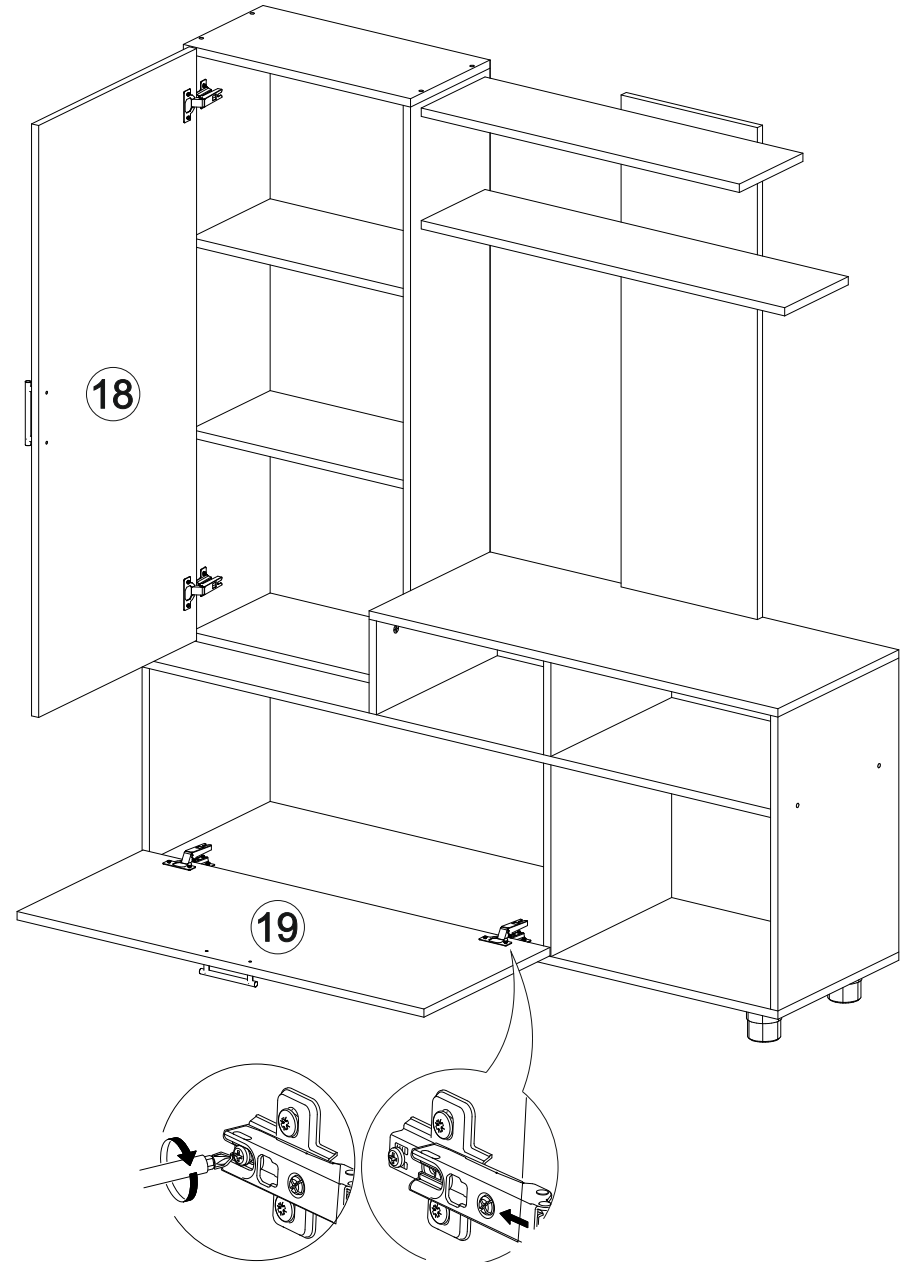

Мебель для гостиной «Марта-16»

1400	1600	400

17

-  28x
-  20x
-  1x
-  8x
-  40x
-  10x
-  4x
-  4x
-  8x
-  58x
-  2x
-  5x
-  2x
-  2x
-  4x

16

№ дет.	Деталь/Detail	Размер/Size	Кол-во/ Quantity	№ упак./ № pack
1-2	Крышка/Top	500x250	2	2/4
3-4	Полка/Shelf	468x250	2	2/4
5	Задняя стенка/Back side	944x300	1	1/4
6	Полка/Shelf	700x200	1	1/4
7	Полка/Shelf	800x200	1	2/4
8-9	Задняя стенка ДВП/Back side	695x390	2	3/4
10	Вязка/Connecting element	1384x380	1	1/4
11	Дно/Bottom	1400x380	1	1/4
12	Бок левый/Side left	368x380	1	1/4
13	Бок правый/Side right	368x380	1	1/4
14-15	Перегородка/Side	180x380	2	1/4
16	Бок правый/Side right	564x380	1	1/4
17	Соединитель ДВП/Connector	350	1	3/4
18	Фасад/Front	1136x496	1	3/4
19	Фасад/Front	396x896	1	1/4
20	Бок левый/Side left	1108x250	1	2/4
21	Бок правый/Side right	1108x250	1	2/4
22	Задняя стенка ЛДВП/Back side	1135x495	1	3/4
23	Крышка/Top	900x380	1	1/4
24	Задняя стенка ЛДВП/Back side	895x200	1	3/4

1

2

15

14

3

4

5

6