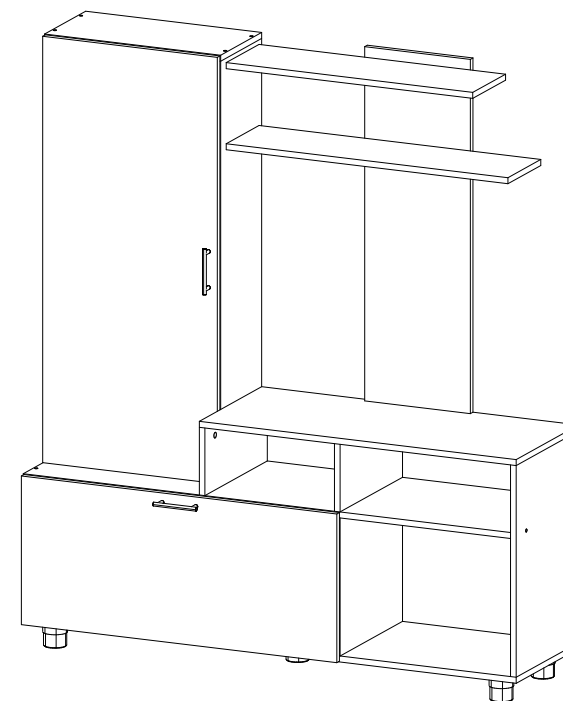

Мебель для гостиной «Марта-16»

1400	1600	400

17

-  28x
-  20x
-  1x
-  8x
-  40x
-  10x
-  4x
-  4x
-  8x
-  58x
-  2x
-  5x
-  2x
-  2x
-  4x

16

№ дет.	Деталь/Detail	Размер/Size	Кол-во/ Quantity	№ упак./ № pack
1-2	Крышка/Top	500x250	2	2/4
3-4	Полка/Shelf	468x250	2	2/4
5	Задняя стенка/Back side	944x300	1	1/4
6	Полка/Shelf	700x200	1	1/4
7	Полка/Shelf	800x200	1	2/4
8-9	Задняя стенка ДВП/Back side	695x390	2	3/4
10	Вязка/Connecting element	1384x380	1	1/4
11	Дно/Bottom	1400x380	1	1/4
12	Бок левый/Side left	368x380	1	1/4
13	Бок правый/Side right	368x380	1	1/4
14-15	Перегородка/Side	180x380	2	1/4
16	Бок правый/Side right	564x380	1	1/4
17	Соединитель ДВП/Connector	350	1	3/4
18	Фасад/Front	1136x496	1	3/4
19	Фасад/Front	396x896	1	1/4
20	Бок левый/Side left	1108x250	1	2/4
21	Бок правый/Side right	1108x250	1	2/4
22	Задняя стенка ЛДВП/Back side	1135x495	1	3/4
23	Крышка/Top	900x380	1	1/4
24	Задняя стенка ЛДВП/Back side	895x200	1	3/4