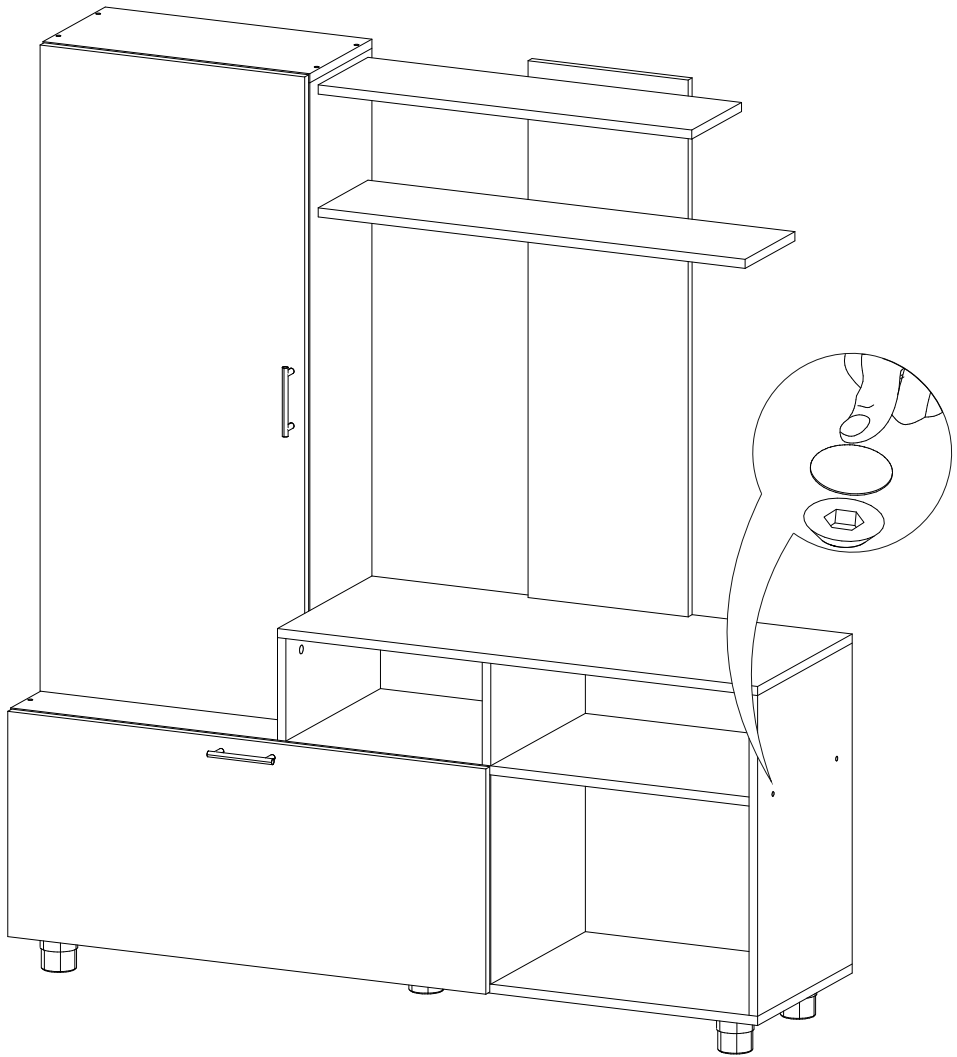

Мебель для гостиной «Марта-16»

1400	1600	400

17

-  28x
-  20x
-  1x
-  8x
-  40x
-  10x
-  4x
-  4x
-  8x
-  58x
-  2x
-  5x
-  2x
-  2x
-  4x

16

№ дет.	Деталь/Detail	Размер/Size	Кол-во/ Quantity	№ упак./ № pack
1-2	Крышка/Top	500x250	2	2/4
3-4	Полка/Shelf	468x250	2	2/4
5	Задняя стенка/Back side	944x300	1	1/4
6	Полка/Shelf	700x200	1	1/4
7	Полка/Shelf	800x200	1	2/4
8-9	Задняя стенка ДВП/Back side	695x390	2	3/4
10	Вязка/Connecting element	1384x380	1	1/4
11	Дно/Bottom	1400x380	1	1/4
12	Бок левый/Side left	368x380	1	1/4
13	Бок правый/Side right	368x380	1	1/4
14-15	Перегородка/Side	180x380	2	1/4
16	Бок правый/Side right	564x380	1	1/4
17	Соединитель ДВП/Connector	350	1	3/4
18	Фасад/Front	1136x496	1	3/4
19	Фасад/Front	396x896	1	1/4
20	Бок левый/Side left	1108x250	1	2/4
21	Бок правый/Side right	1108x250	1	2/4
22	Задняя стенка ЛДВП/Back side	1135x495	1	3/4
23	Крышка/Top	900x380	1	1/4
24	Задняя стенка ЛДВП/Back side	895x200	1	3/4