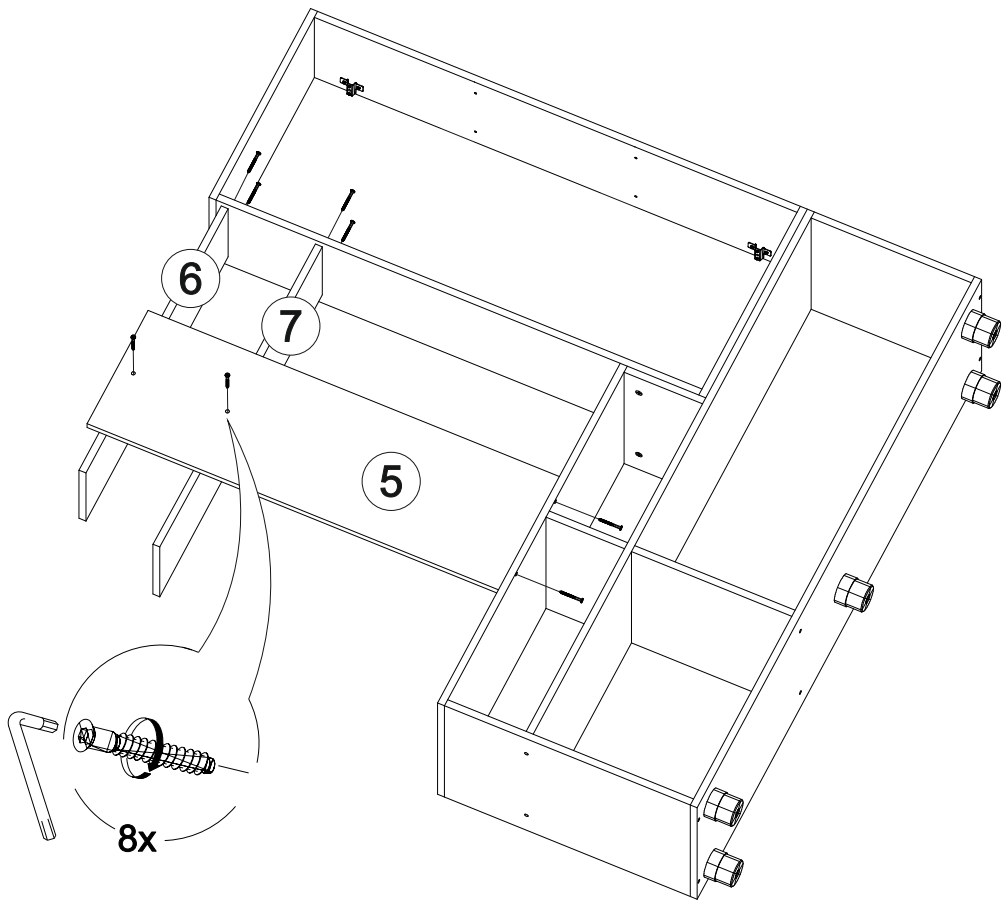

Мебель для гостиной «Марта-16»

1400	1600	400

17

-  28x
-  20x
-  1x
-  8x
-  40x
-  10x
-  4x
-  4x
-  8x
-  58x
-  2x
-  5x
-  2x
-  2x
-  4x

16

№ дет.	Деталь/Detail	Размер/Size	Кол-во/ Quantity	№ упак./ № pack
1-2	Крышка/Top	500x250	2	2/4
3-4	Полка/Shelf	468x250	2	2/4
5	Задняя стенка/Back side	944x300	1	1/4
6	Полка/Shelf	700x200	1	1/4
7	Полка/Shelf	800x200	1	2/4
8-9	Задняя стенка ДВП/Back side	695x390	2	3/4
10	Вязка/Connecting element	1384x380	1	1/4
11	Дно/Bottom	1400x380	1	1/4
12	Бок левый/Side left	368x380	1	1/4
13	Бок правый/Side right	368x380	1	1/4
14-15	Перегородка/Side	180x380	2	1/4
16	Бок правый/Side right	564x380	1	1/4
17	Соединитель ДВП/Connector	350	1	3/4
18	Фасад/Front	1136x496	1	3/4
19	Фасад/Front	396x896	1	1/4
20	Бок левый/Side left	1108x250	1	2/4
21	Бок правый/Side right	1108x250	1	2/4
22	Задняя стенка ЛДВП/Back side	1135x495	1	3/4
23	Крышка/Top	900x380	1	1/4
24	Задняя стенка ЛДВП/Back side	895x200	1	3/4

12

13

11

7

8

9

10