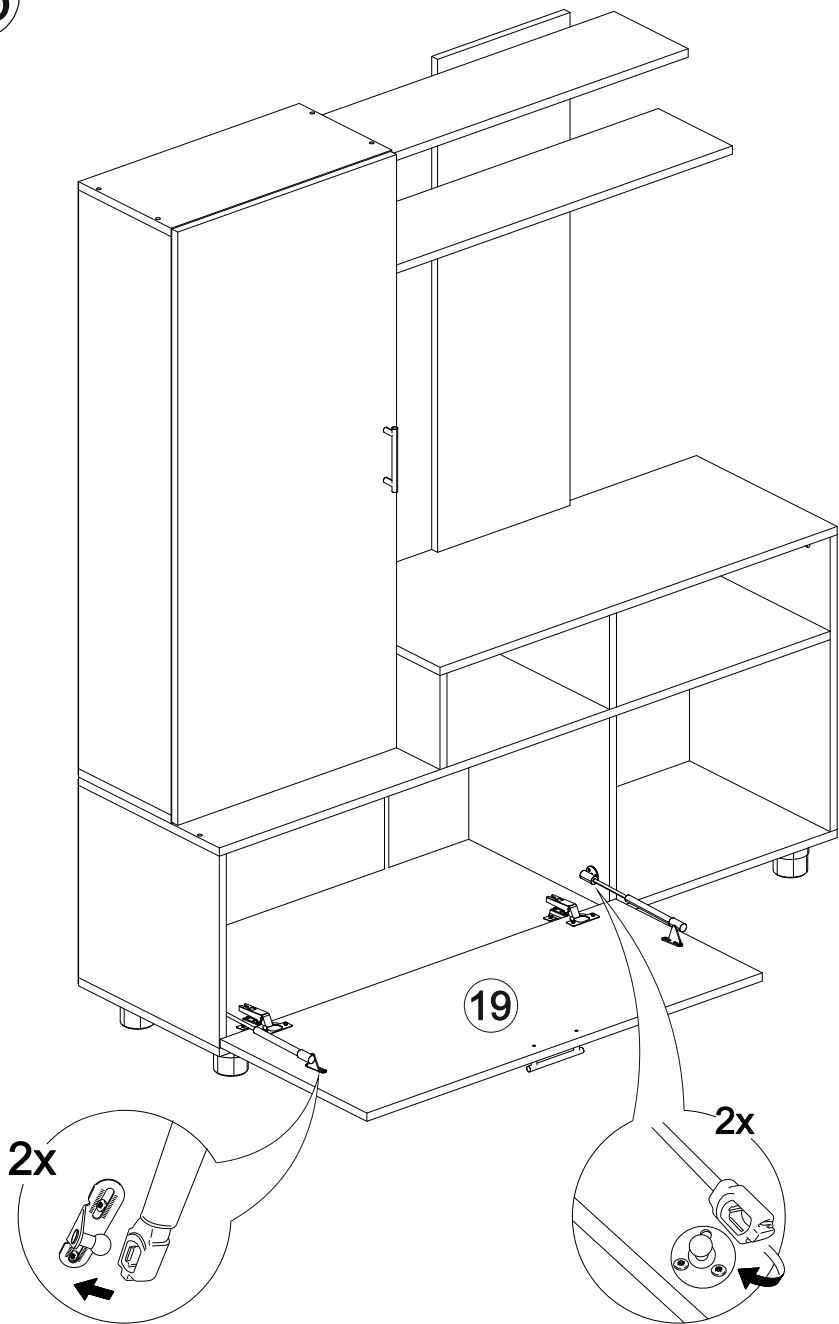

Мебель для гостиной «Марта-16»

1400	1600	400

17

-  28x
-  20x
-  1x
-  8x
-  40x
-  10x
-  4x
-  4x
-  8x
-  58x
-  2x
-  5x
-  2x
-  2x
-  4x

16

№ дет.	Деталь/Detail	Размер/Size	Кол-во/ Quantity	№ упак./ № pack
1-2	Крышка/Top	500x250	2	2/4
3-4	Полка/Shelf	468x250	2	2/4
5	Задняя стенка/Back side	944x300	1	1/4
6	Полка/Shelf	700x200	1	1/4
7	Полка/Shelf	800x200	1	2/4
8-9	Задняя стенка ДВП/Back side	695x390	2	3/4
10	Вязка/Connecting element	1384x380	1	1/4
11	Дно/Bottom	1400x380	1	1/4
12	Бок левый/Side left	368x380	1	1/4
13	Бок правый/Side right	368x380	1	1/4
14-15	Перегородка/Side	180x380	2	1/4
16	Бок правый/Side right	564x380	1	1/4
17	Соединитель ДВП/Connector	350	1	3/4
18	Фасад/Front	1136x496	1	3/4
19	Фасад/Front	396x896	1	1/4
20	Бок левый/Side left	1108x250	1	2/4
21	Бок правый/Side right	1108x250	1	2/4
22	Задняя стенка ЛДВП/Back side	1135x495	1	3/4
23	Крышка/Top	900x380	1	1/4
24	Задняя стенка ЛДВП/Back side	895x200	1	3/4