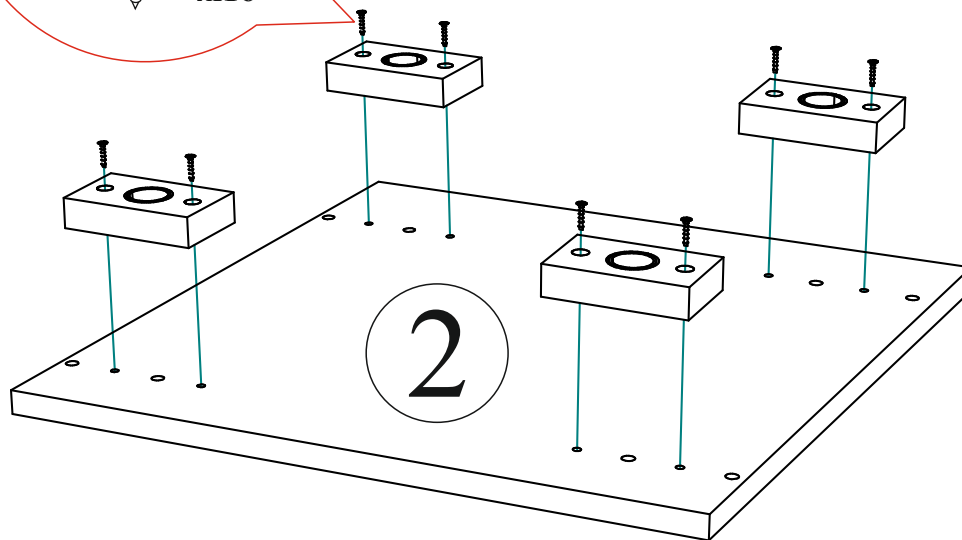

Комплектовочная ведомость

Поз.	Наименование	Длина	Ширина	Кол-во
1	Боковина	2124	490	2
2	Крышка нижняя	510	400	1
3	Крышка верхняя	510	400	1
4	Вязка	480	368	2
5	Створка	2118	396	1
6	ЛДВП	429	396	5
Труба овальная 16 мм. (хром) 364мм				1
Брус соединительный 368мм				4

Заглушка для эксцентрика 8 шт.	Гвоздь 2x20 48 шт.	Евровинт 6x50 9 шт.
Шуруп 4x16 34 шт.	Евроклоч 1 шт.	Заглушка технологическая Ф5 12 шт.
Эксцентриковая стяжка 8 шт.	Фланец для овальной трубы 2 шт.	Опора прямоугольная 20 мм. 4 шт.
Стяжка межсекционная D5x32 1 шт.	Петля 4-х шарнирная накладная 4 шт.	Ручка BTS №31 1 шт.
Заглушка для евровинта 8 шт.		Заглушка технологическая Ф8 4 шт.

1

**Качество мебели зависит от качества сборки.
Рекомендуем доверить сборку специалистам.**

Необходимый инструмент для сборки.
Рекомендуем сборку производить вдвоем.

Уважаемый покупатель!

Убедительная просьба сохранять упаковку до полной сборки изделия!

В случае обнаружения брака/дефекта обязательно сфотографировать выявленный дефект и этикетку на упаковке. На фотографии должно быть четко видно: наименование изделия, дату изготовления и номер бригады. Претензии по качеству без фотографии этикетки не принимаются.

	Центральная секция Либерти ЦС-02 сонома/ венге	Дата изготовления 01.01.2018	
Цвет: 12595V5K1AYZTT9 18075-01 00491019 18 0001	1/5	Тумба	Срок службы 5 лет. Гарантия 24 мес. 02-102.003
			Бригада 1