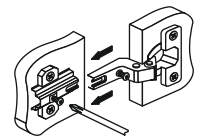

Заглушка для эксцентрика  8 шт.	Гвоздь 2x20  48 шт.	Евровинт 6x50  9 шт.
Шуруп 4x16  34 шт.	Евроклоч  1 шт.	Заглушка технологическая Ф5  12 шт.
Эксцентриковая стяжка  8 шт.	Фланец для овальной трубы  2 шт.	Опора прямоугольная 20 мм.  4 шт.
Стяжка межсекционная D5x32  1 шт.	Петля 4-х шарнирная накладная  4 шт.	Ручка BTS №31  1 шт.
Заглушка для евровинта  8 шт.		Заглушка технологическая Ф8  4 шт.

Регулировка створки по глубине

Регулировка створки по ширине

Регулировка створки по высоте

ВНИМАНИЕ!!!

Не тяните за открытые створки!

Рекомендуем закрепить мебель к стене или к другой мебели.

В свободные отверстия вставить тех. заглушки