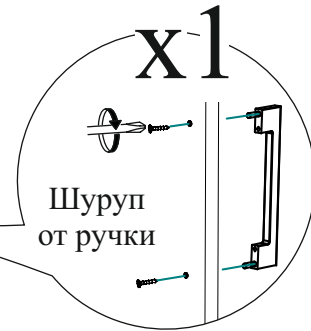

Регулировка створки по глубине

Регулировка створки по ширине

Регулировка створки по высоте

ВНИМАНИЕ!!!

Не тяните за открытые створки!

Рекомендуем закрепить мебель к стене или к другой мебели.

В свободные отверстия вставить тех. заглушки