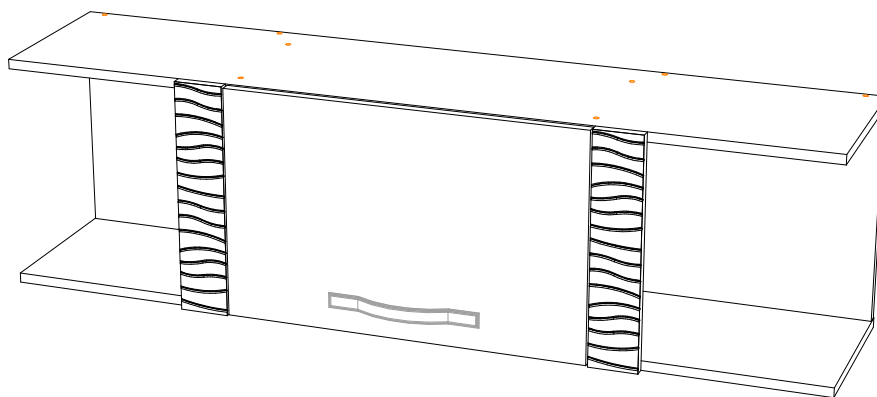

#### Габаритные размеры

Ширина: 1360 мм

Высота: 384 мм

Глубина: 306 мм

Максимальная нагрузка  
на одну полку - 10 кг