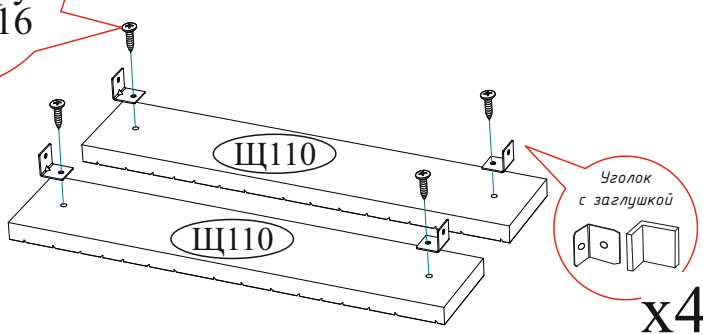

Уважаемый покупатель!

Убедительная просьба сохранять упаковку до полной сборки изделия!

В случае обнаружения брака/дефекта обязательно сфотографировать выявленный дефект и этикетку на упаковке. На фотографии должно быть четко видно: наименование изделия, дату изготовления и номер бригады. Претензии по качеству без фотографии этикетки не принимаются.

МЕБЕЛЮНИ МБ	Производитель в соответствии с буквой: ООО «Мебелюни», Пензенская область, г. Пенза, ул. Рабочая, стр. 7Д	EAC	Бригада 1
Цвет: крафт/белый глянец	Селфи ПС-05 СТОЛ ПИСЬМЕННЫЙ	Дата изготовления 01.01.2021	
 23YCOHY91YSRQPH 35990-01 00287959 11 0001		Надстройка	Срок службы 5 лет. Гарантия 18 мес. www.mebelony.ru
2/2