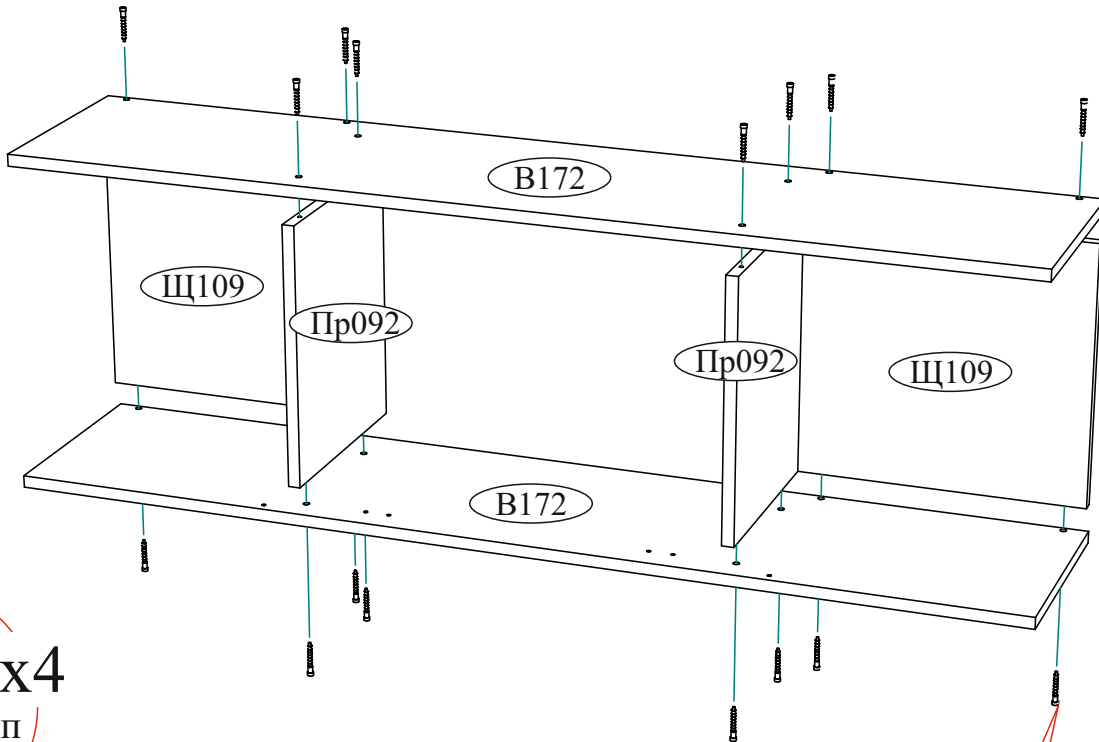

Комплектовочная ведомость

Поз.	Наименование	Длина	Ширина	Кол-во
B172	Вязка	1360	290	2
Ств123	Створка	380	596	1
Щ109	Щиток	380	352	2
Пр092	Перегородка	352	290	2
Щ110	Щиток	384	80	2
Л165	ЛДВП	380	594	1

Заглушка для еврвинта 16 шт.	Евроключ 1 шт.	Евровинт 6x50 17 шт.	Гвоздь 2x20 20 шт.
Ручка BTS №46 96 мм 1 шт.	Петля 4-х шарнирная накладная 2 шт.	Навес 2 шт.	Кронштейн газовый 1 шт.
		Шуруп 4x16 22 шт.	Уголок с заглушкой 4 шт.

Качество мебели зависит от качества сборки.
Рекомендуем доверить сборку специалистам.

Необходимый инструмент для сборки.
Рекомендуем сборку производить вдвоем.

1

2