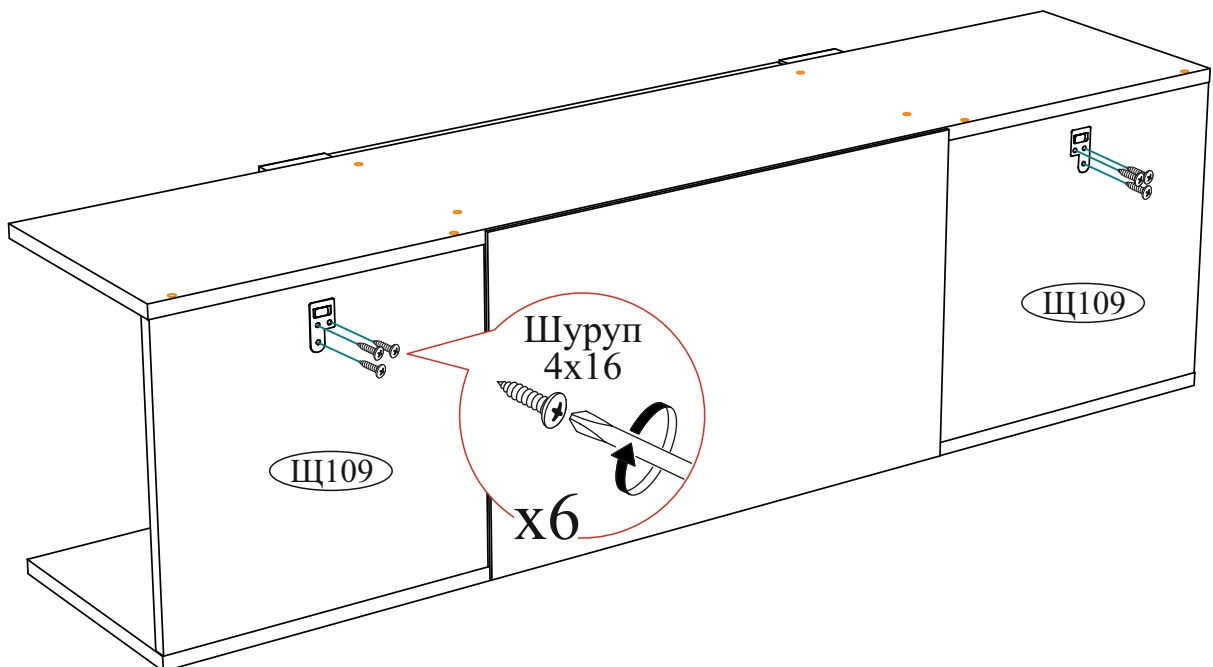

Регулировка створки по глубине

Регулировка створки по ширине

Регулировка створки по высоте

7